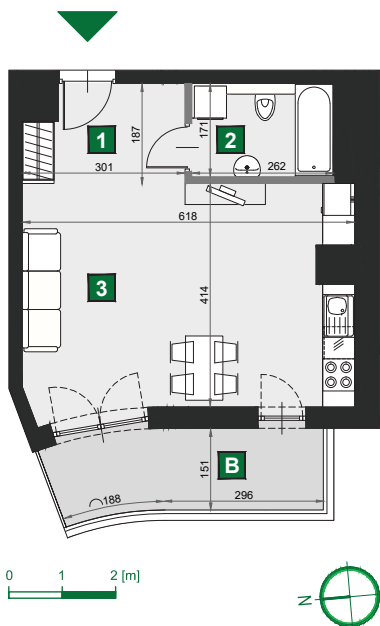

WIŚLANETARASY 2.0

A 18

budynek	A
piętro	1
mieszkanie	A 18
liczba pokoi	1

B balkon	7,70 m ²
1 przedpokój	5,15 m ²
2 łazienka	4,48 m ²
3 pokój dzienny z aneksem kuch.	25,33 m ²

powierzchnia	34,96 m ²
cena brutto	279 680 zł